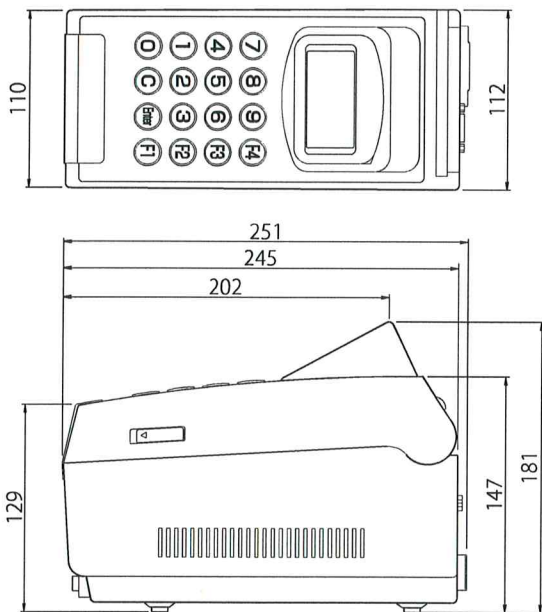

### LCD表示による見やすい画面

各種操作をわかりやすく表示します。

チケットエンコーダ VD-750(標準仕様)

使用電源	AC100V ± 10% 50 / 60Hz
消費電力	最大 100W 以下
質量	2.5Kg
外形寸法	112 (W) × 181 (H) × 251 (D)

ご用命、お問い合わせは…

**PAS**

ピーエーエス

**有限会社 PAS**