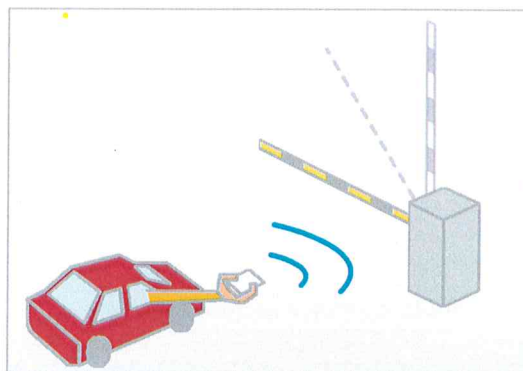

リモコンゲートシステム

リモコン操作によりゲートバーを開閉し、部外車両の進入を防ぐシステムです。

- 車内から窓を開けずに、リモコン操作で簡単にゲートを開閉できます。
- 登録したリモコンでのみ、開閉可能なため、部外車両の進入を防げます。
- 詳しい施工説明書が付いているので、取り付け工事も簡単に行えます。

システムの特徴

- ゲートバーの下に車両がいる場合は、センサーにて検知、バーを降下させない安全設計です。
- 閉め忘れ時はタイマーにより、30秒後にバーが閉まります。（バーの下に車両がない場合）
- ゲートバーの長さは4mです。
- 停電時はバーを手動で上げることができます。

主な設置場所

- 関係者駐車場や月極駐車場のよう、利用者が限られている駐車場の出入り口に適しています。
- 設置や撤去が簡単に行えるため、工事現場やイベントなどの一時利用にも適しています。

リモコンで楽々操作!

リモコンゲートシステム

■製品仕様

カーゲート本体	
外形寸法	W325 × D325 × H992mm (ゲートバー 寸法: 4000mm 材質: アルミ)
電源電圧	AC100V ± 10V 50Hz/60Hz
消費電力	待機時 20W 動作時 80W
重量	25kg

リモコン	
外形寸法	W85 × D54 × H7mm
電池	CR2032 (交換式)
周波数	50Hz/60Hz
重量	約40g
電波到達距離	約5m (距離は設置環境により、異なります)

■外形寸法図

■保守サービス■

私たちは万全な体制を整え、きめ細やかなメンテナンスサービスを提供いたします。故障時に迅速に対応することはもちろん、製品に関するご質問、運用方法のご相談など総合的なサービスに努めております。