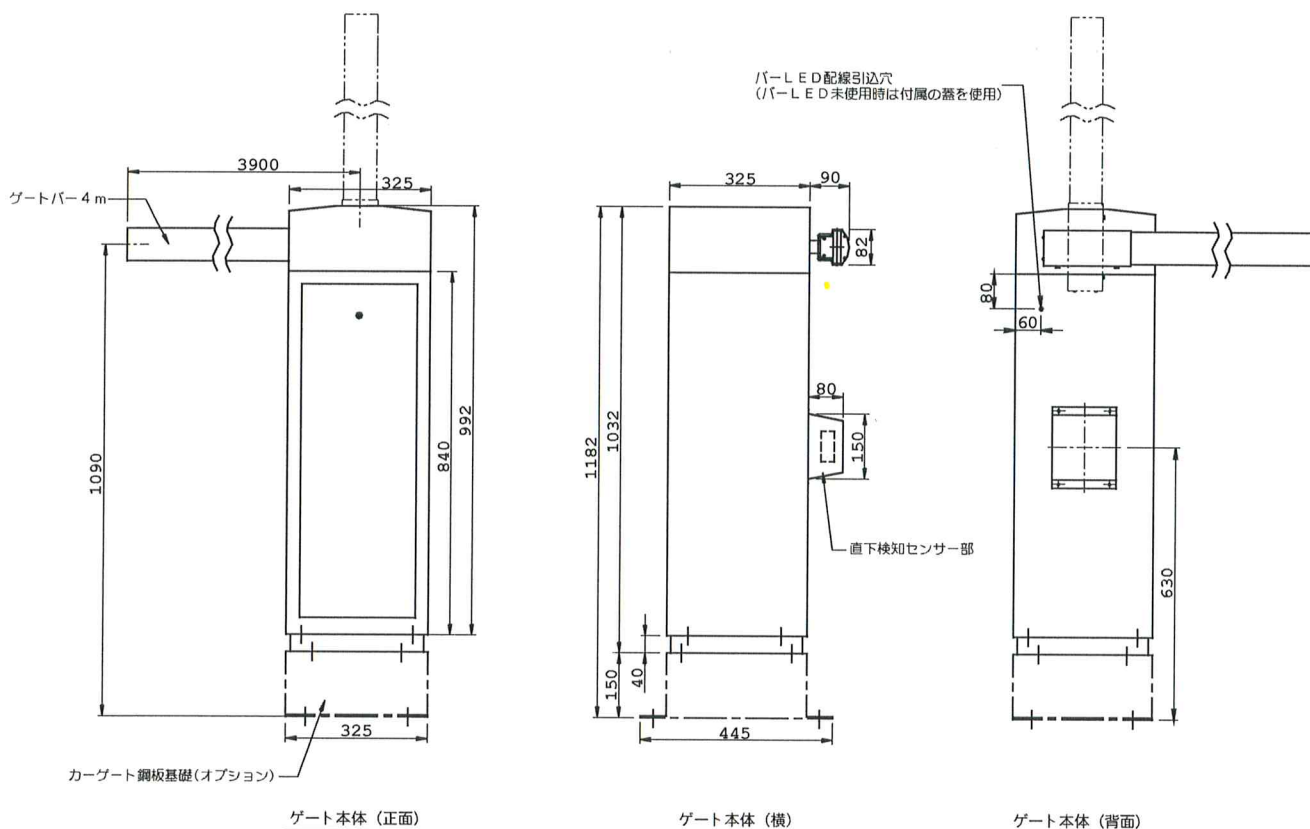

リモコンゲートシステム

リモコン操作によりゲートバーを開閉し、部外車両の進入を防ぐシステムです。

- 車内から窓を開けずに、リモコン操作で簡単にゲートを開閉できます。
- 登録したリモコンでのみ、開閉可能なため、部外車両の進入を防げます。
- 詳しい施工説明書が付いているので、取り付け工事も簡単に行えます。

システムの特徴

- ゲートバーの下に車両がいる場合は、センサーにて検知、バーを降下させない安全設計です。
- 閉め忘れ時はタイマーにより、30秒後にバーが閉まります。（バーの下に車両がない場合）
- ゲートバーの長さは4mです。
- 停電時はバーを手動で上げることができます。

主な設置場所

- 関係者駐車場や月極駐車場のよう、利用者が限られている駐車場の出入り口に適しています。
- 設置や撤去が簡単に行えるため、工事現場やイベントなどの一時利用にも適しています。

リモコンで楽々操作!

リモコンゲートシステム

■製品仕様

カーゲート本体	
外形寸法	W325 × D325 × H992mm (ゲートバー 寸法: 4000mm 材質: アルミ)
電源電圧	AC100V ± 10V 50Hz/60Hz
消費電力	待機時 20W 動作時 80W
重量	25kg

リモコン	
外形寸法	W85 × D54 × H7mm
電池	CR2032 (交換式)
周波数	50Hz/60Hz
重量	約40g
電波到達距離	約5m (距離は設置環境により、異なります)

■外形寸法図

■保守サービス■

私たちは万全な体制を整え、きめ細やかなメンテナンスサービスを提供いたします。故障時に迅速に対応することはもちろん、製品に関するご質問、運用方法のご相談など総合的なサービスに努めております。