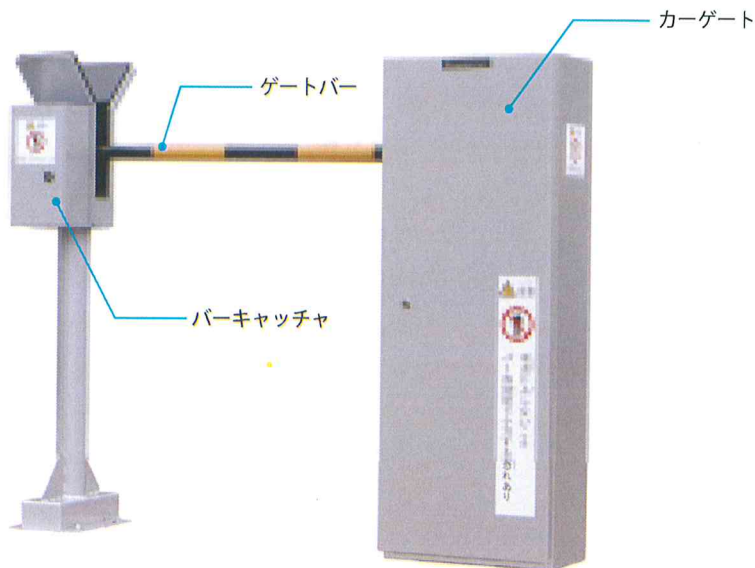

GT-651

バーキャッチャ

CT-600

入出場のコントロールに
安全性の向上をグレードアップ
駐車券発行機・全自動精算機と連動して、
入出場の流れをスムーズに。
障害物センサーで安全性を確保。

カーゲート GT-651 / バーキャッチャ CT-600 (標準仕様)

カーゲート GT-651

使用電源	AC100V ± 10% 50 / 60Hz
消費電力	待機時 30VA 以下 最大 200VA 以下 (寒冷地仕様を除く)
質量	70Kg 以下 (ゲートバーを除く)
外形寸法	352 (W) × 1100 (H) × 400 (D)

バーキャッチャ CT-600

使用電源	AC100V ± 10% 50 / 60Hz
消費電力	待機時 15VA 以下 最大 60VA 以下
質量	20Kg 以下
外形寸法	355 (W) × 1156 (H) × 200 (D)

ご用命、お問い合わせは…

PAS

ピー エー エス
有限会社 PAS

パーキング・オートメーション・サービス

〒811-1244

福岡県筑紫郡那珂川町山田377-15