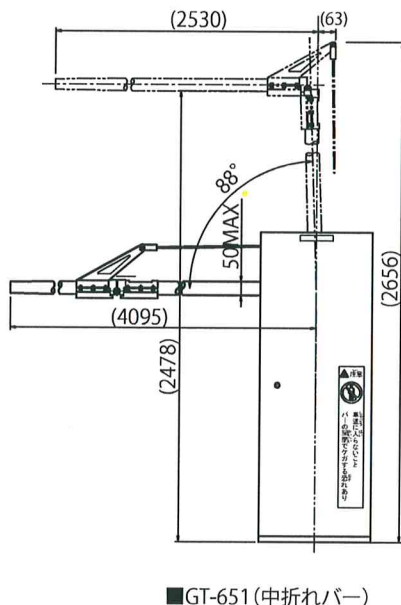

GT-651

バーキャッチャ

CT-600

入出場のコントロールに
安全性の向上をグレードアップ
駐車券発行機・全自動精算機と連動して、
入出場の流れをスムーズに。
障害物センサーで安全性を確保。

カーゲート GT-651 / バーキャッチャ CT-600 (標準仕様)

カーゲート GT-651

使用電源	AC100V ± 10% 50 / 60Hz
消費電力	待機時 30VA 以下 最大 200VA 以下 (寒冷地仕様を除く)
質量	70Kg 以下 (ゲートバーを除く)
外形寸法	352 (W) × 1100 (H) × 400 (D)

バーキャッチャ CT-600

使用電源	AC100V ± 10% 50 / 60Hz
消費電力	待機時 15VA 以下 最大 60VA 以下
質量	20Kg 以下
外形寸法	355 (W) × 1156 (H) × 200 (D)

ご用命、お問い合わせは…

PAS

ピー エー エス
有限会社 PAS

パーキング・オートメーション・サービス

〒811-1244

福岡県筑紫郡那珂川町山田377-15