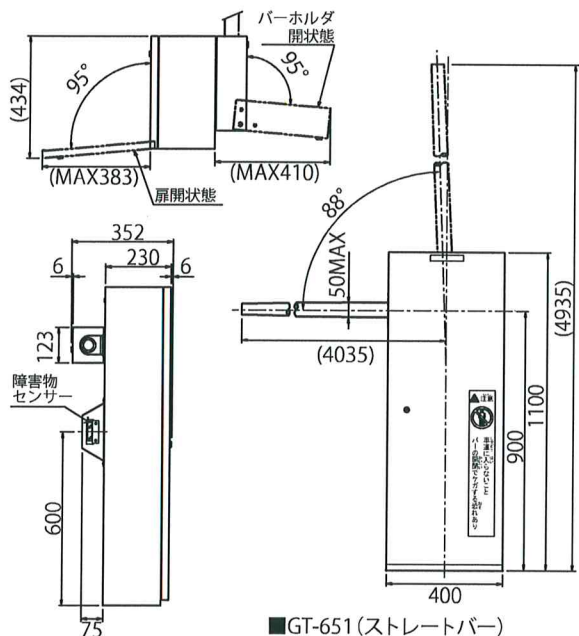

GT-651

バーキャッチャ

CT-600

入出場のコントロールに
安全性の向上をグレードアップ
駐車券発行機・全自動精算機と連動して、
入出場の流れをスムーズに。
障害物センサーで安全性を確保。

カーゲート GT-651 / バーキャッチャ CT-600 (標準仕様)

カーゲート GT-651

使用電源	AC100V ± 10% 50 / 60Hz
消費電力	待機時 30VA 以下 最大 200VA 以下 (寒冷地仕様を除く)
質量	70Kg 以下 (ゲートバーを除く)
外形寸法	352 (W) × 1100 (H) × 400 (D)

バーキャッチャ CT-600

使用電源	AC100V ± 10% 50 / 60Hz
消費電力	待機時 15VA 以下 最大 60VA 以下
質量	20Kg 以下
外形寸法	355 (W) × 1156 (H) × 200 (D)

ご用命、お問い合わせは…

PAS

ピー エー エス
有限会社 PAS

パーキング・オートメーション・サービス

〒811-1244

福岡県筑紫郡那珂川町山田377-15