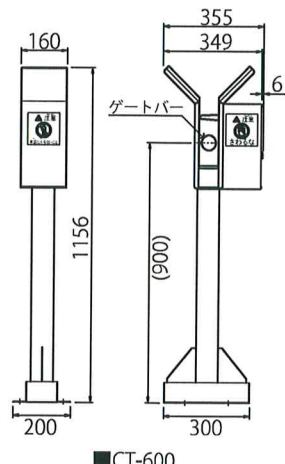

GT-651

バーキャッチャ

CT-600

入出場のコントロールに
安全性の向上をグレードアップ
駐車券発行機・全自動精算機と連動して、
入出場の流れをスムーズに。
障害物センサーで安全性を確保。

カーゲート GT-651 / バーキャッチャ CT-600 (標準仕様)

カーゲート GT-651

使用電源	AC100V ± 10% 50 / 60Hz
消費電力	待機時 30VA 以下 最大 200VA 以下 (寒冷地仕様を除く)
質量	70Kg 以下 (ゲートバーを除く)
外形寸法	352 (W) × 1100 (H) × 400 (D)

バーキャッチャ CT-600

使用電源	AC100V ± 10% 50 / 60Hz
消費電力	待機時 15VA 以下 最大 60VA 以下
質量	20Kg 以下
外形寸法	355 (W) × 1156 (H) × 200 (D)

ご用命、お問い合わせは…

PAS

ピー エー エス
有限会社 PAS

パーキング・オートメーション・サービス

〒811-1244

福岡県筑紫郡那珂川町山田377-15